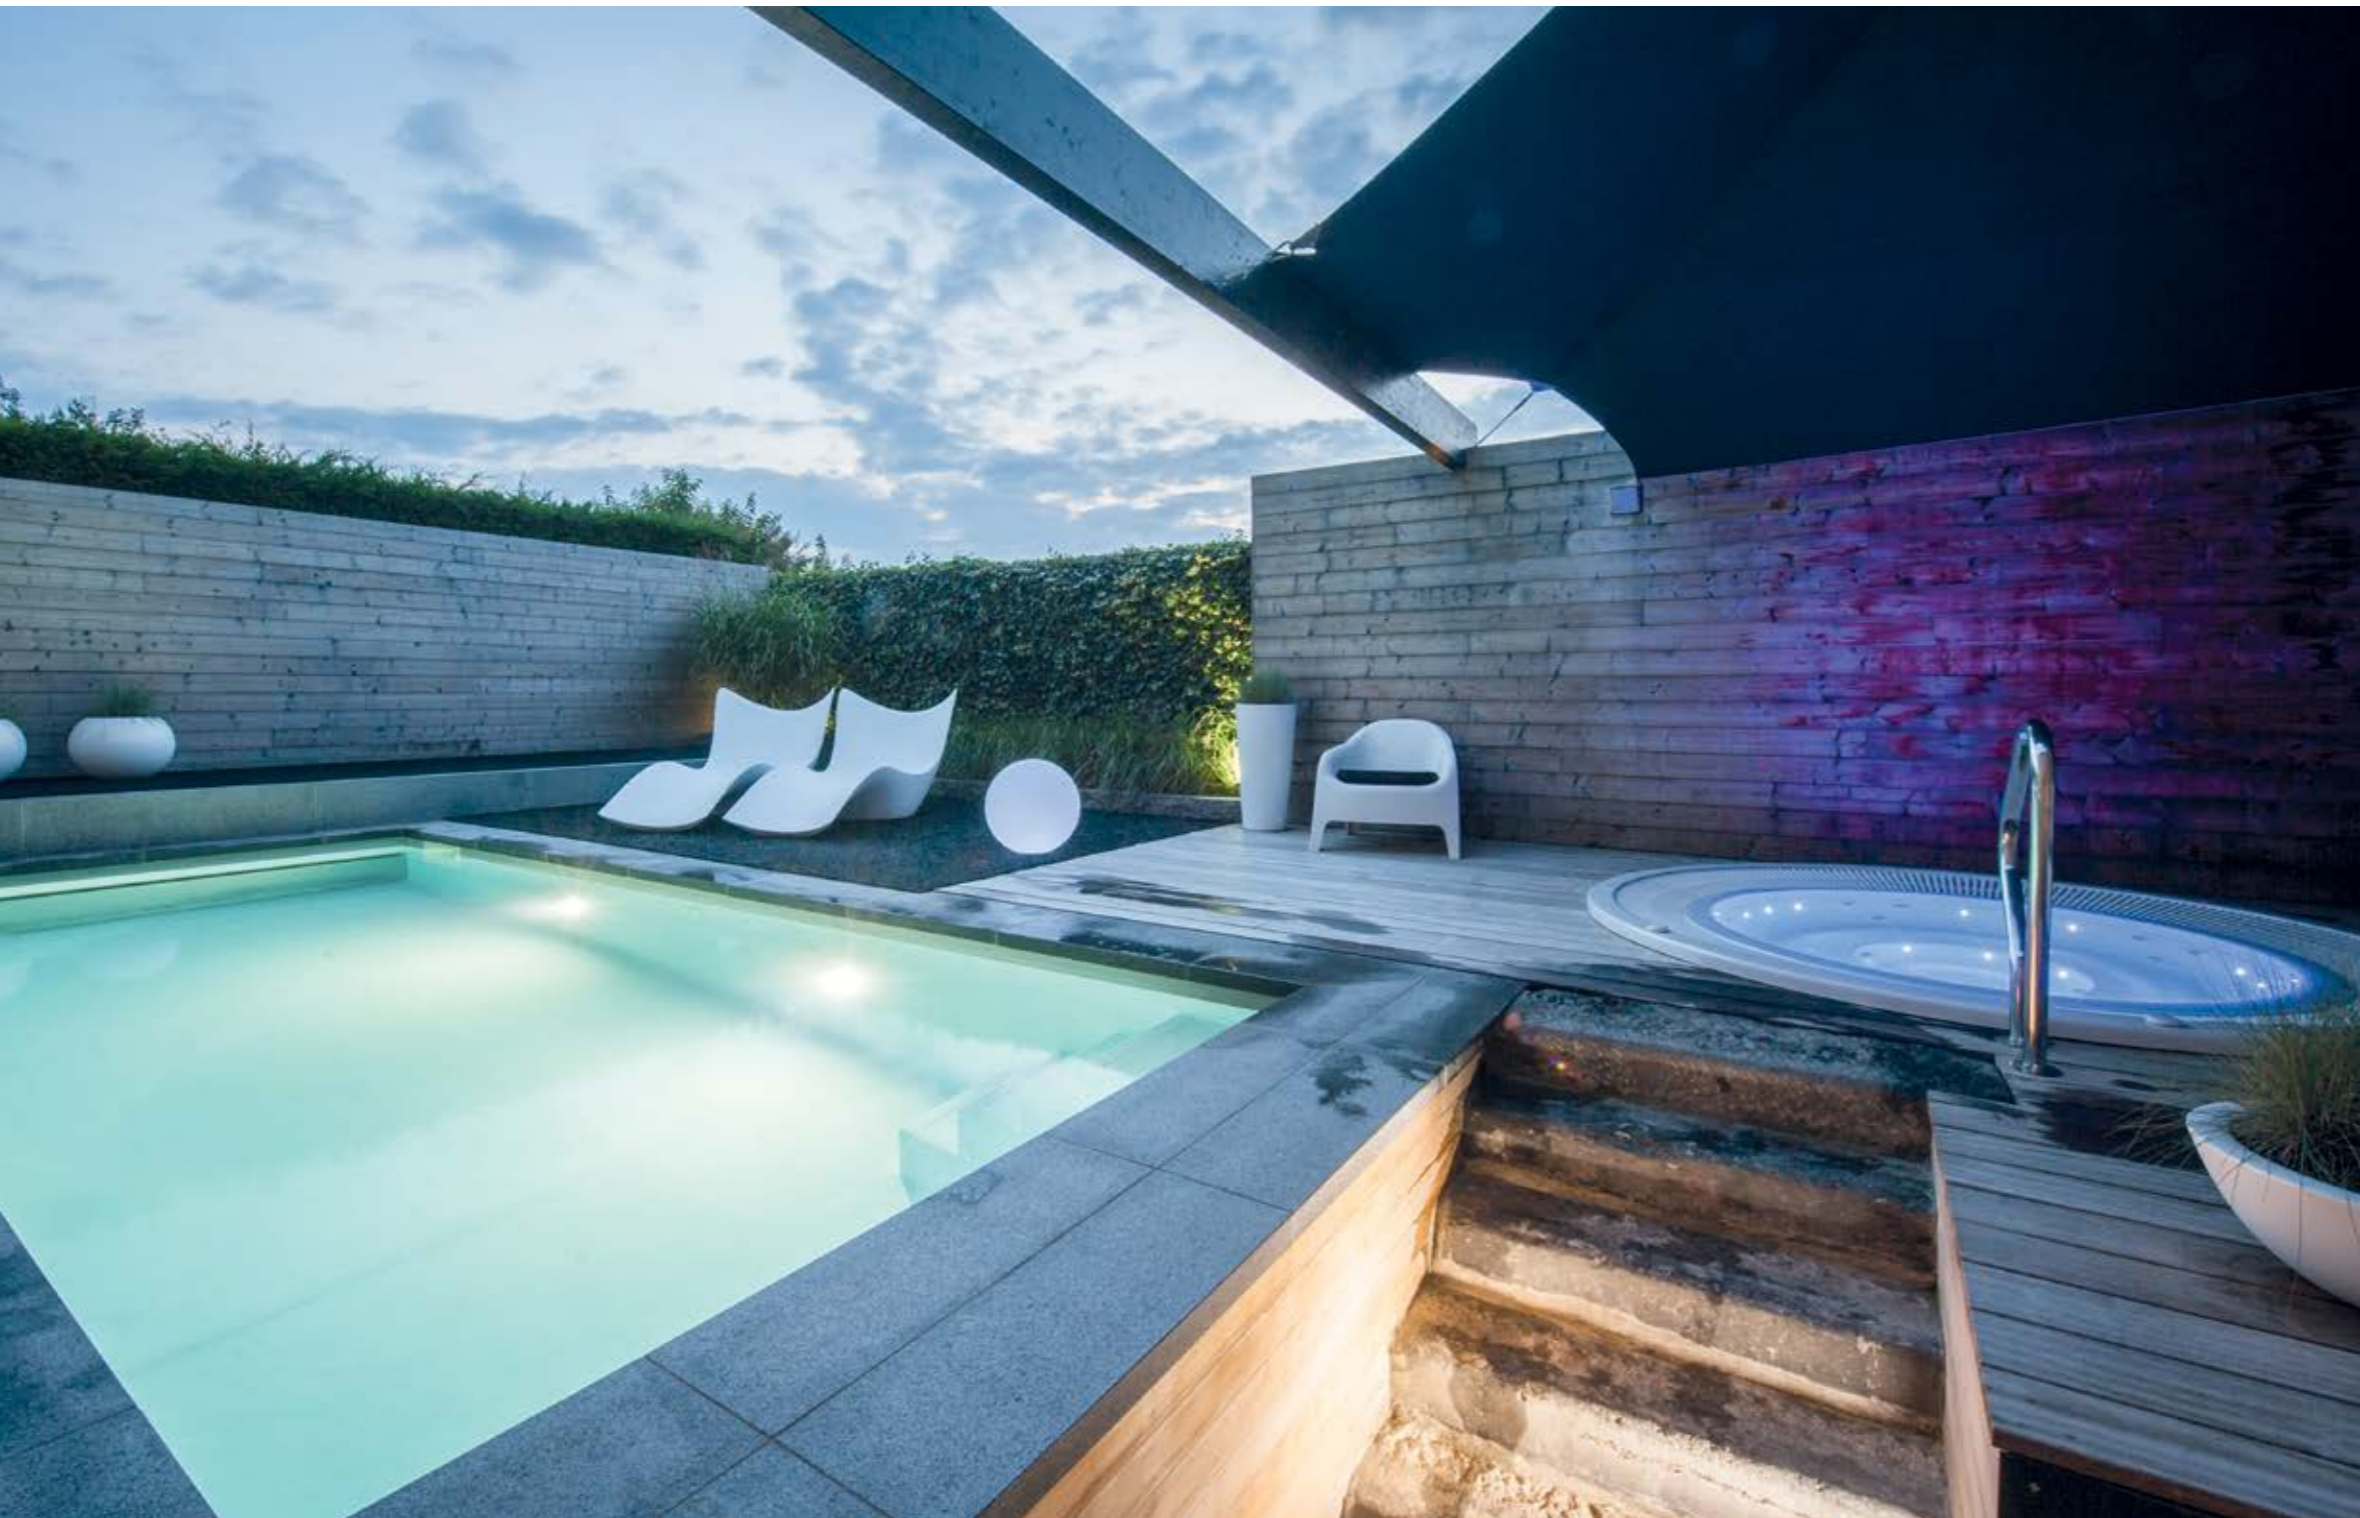

Wir bieten Ihnen den Pool Ihrer Träume

Mit RENOLIT ALKORPLAN ist so einfach wie nie zuvor, Ihre Träume wahr werden zu lassen

Mit unserer Auskleidung wird auch das einfachste Schwimmbecken unabhängig von seiner Größe und seiner Lage zum Mittelpunkt Ihres Gartens, der alle Blicke auf sich zieht.

RENOLIT ALKORPLAN ermöglicht Ihnen dank der breiten Palette an Optionen, einzigartige und exklusiv auf Sie zugeschnittene Umgebungen zu schaffen.

Ganz gleich, wie Ihr Garten aussieht, können Sie mit RENOLIT ALKORPLAN einzigartige, besondere und für Sie maßgeschneiderte Umgebungen schaffen