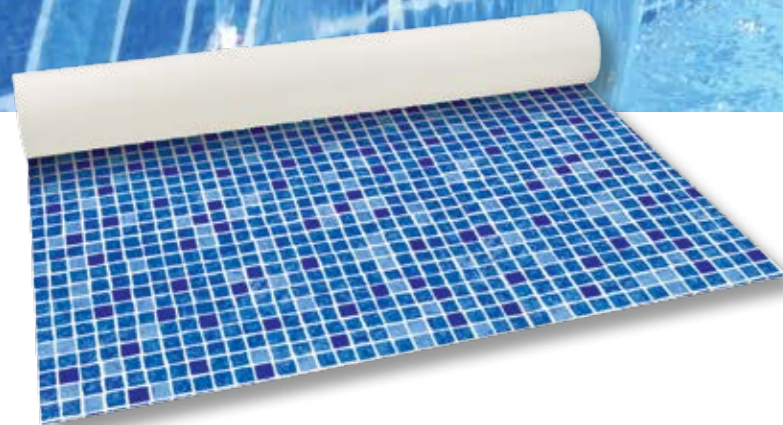

RENOLIT ALKORPLAN3000 Persia Blau

Persia Blau	Breite (m)	Art. Nr.
RENOLIT ALKORPLAN3000	1,65	35417217
RENOLIT ALKORPLAN Trittschutz	1,65	81122317

*Klassisch anmutende Schwimmbäder,
die immer erfolgreich sind und zu allen Zeiten
eine gute Wahl darstellen*