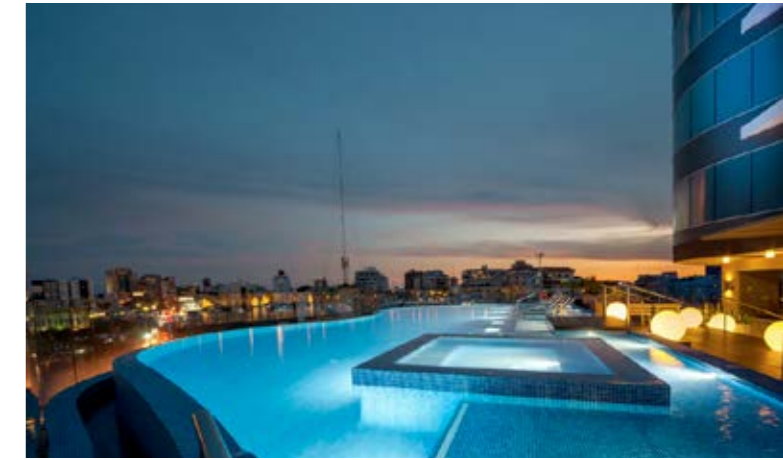

Nie wieder Risse oder austretendes Wasser

RENOLIT ALKORPLAN ist die einzige Schwimmbadauskleidung, deren Dichtigkeit schriftlich garantiert wird.

RENOLIT ALKORPLAN ist die perfekte Auskleidung, falls Ihr Schwimmbad sich im Dachgeschoss, im Keller oder an einem anderen Ort befindet, an dem jeder Riss, Spalt oder jede Mikropore Feuchtigkeit, austretendes Wasser oder sogar Überschwemmungen verursachen kann.

Garantie
10 Jahre
Abdichtung

Mit RENOLIT ALKORPLAN können Sie sich beruhigt zurücklehnen und Ihren Pool ohne Angst vor austretendem Wasser genießen