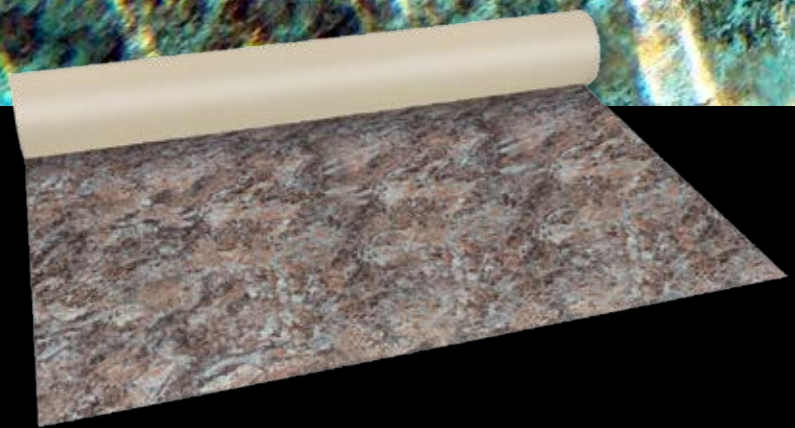

Authentic	Breite (m)	Art. Nr.
RENOLIT ALKORPLAN3000 TOUCH	1,65	35517402

*Wilde Schwimmbäder, mit Steinstrukturen und abwechslungsreicher Haptik, die farbenfrohe Töne im funkelnden Wasser schaffen, ideal für naturbelassene Umgebungen oder rustikale Gärten*