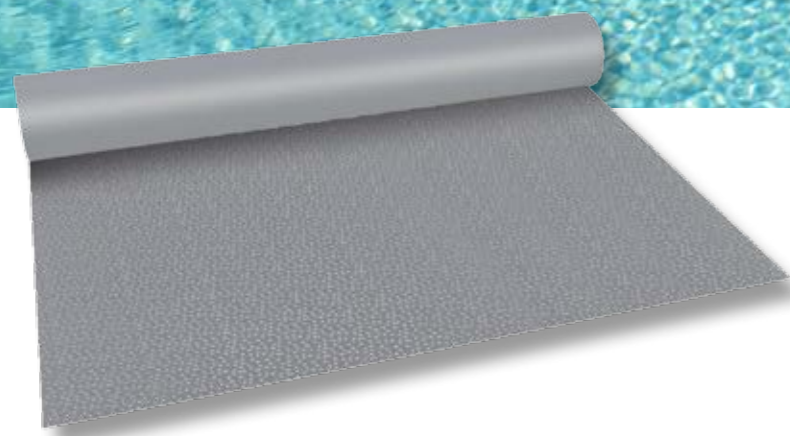

RENOLIT ALKORPLAN3000 Platinum

Platinum	Breite (m)	Art. Nr.
RENOLIT ALKORPLAN3000	1,65	35417402

*Moderne und spektakuläre Schwimmbäder
voller Design und funkelnder Lichtreflexe,
die das Schmuckstück jedes Gartens sind*