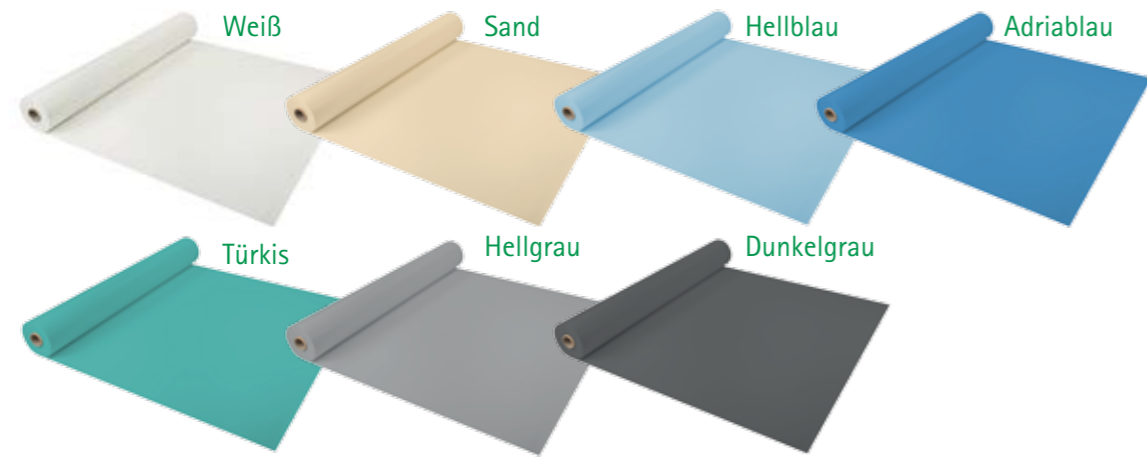

RENOLIT ALKORPLAN2000: Unicolor mit Lackierung