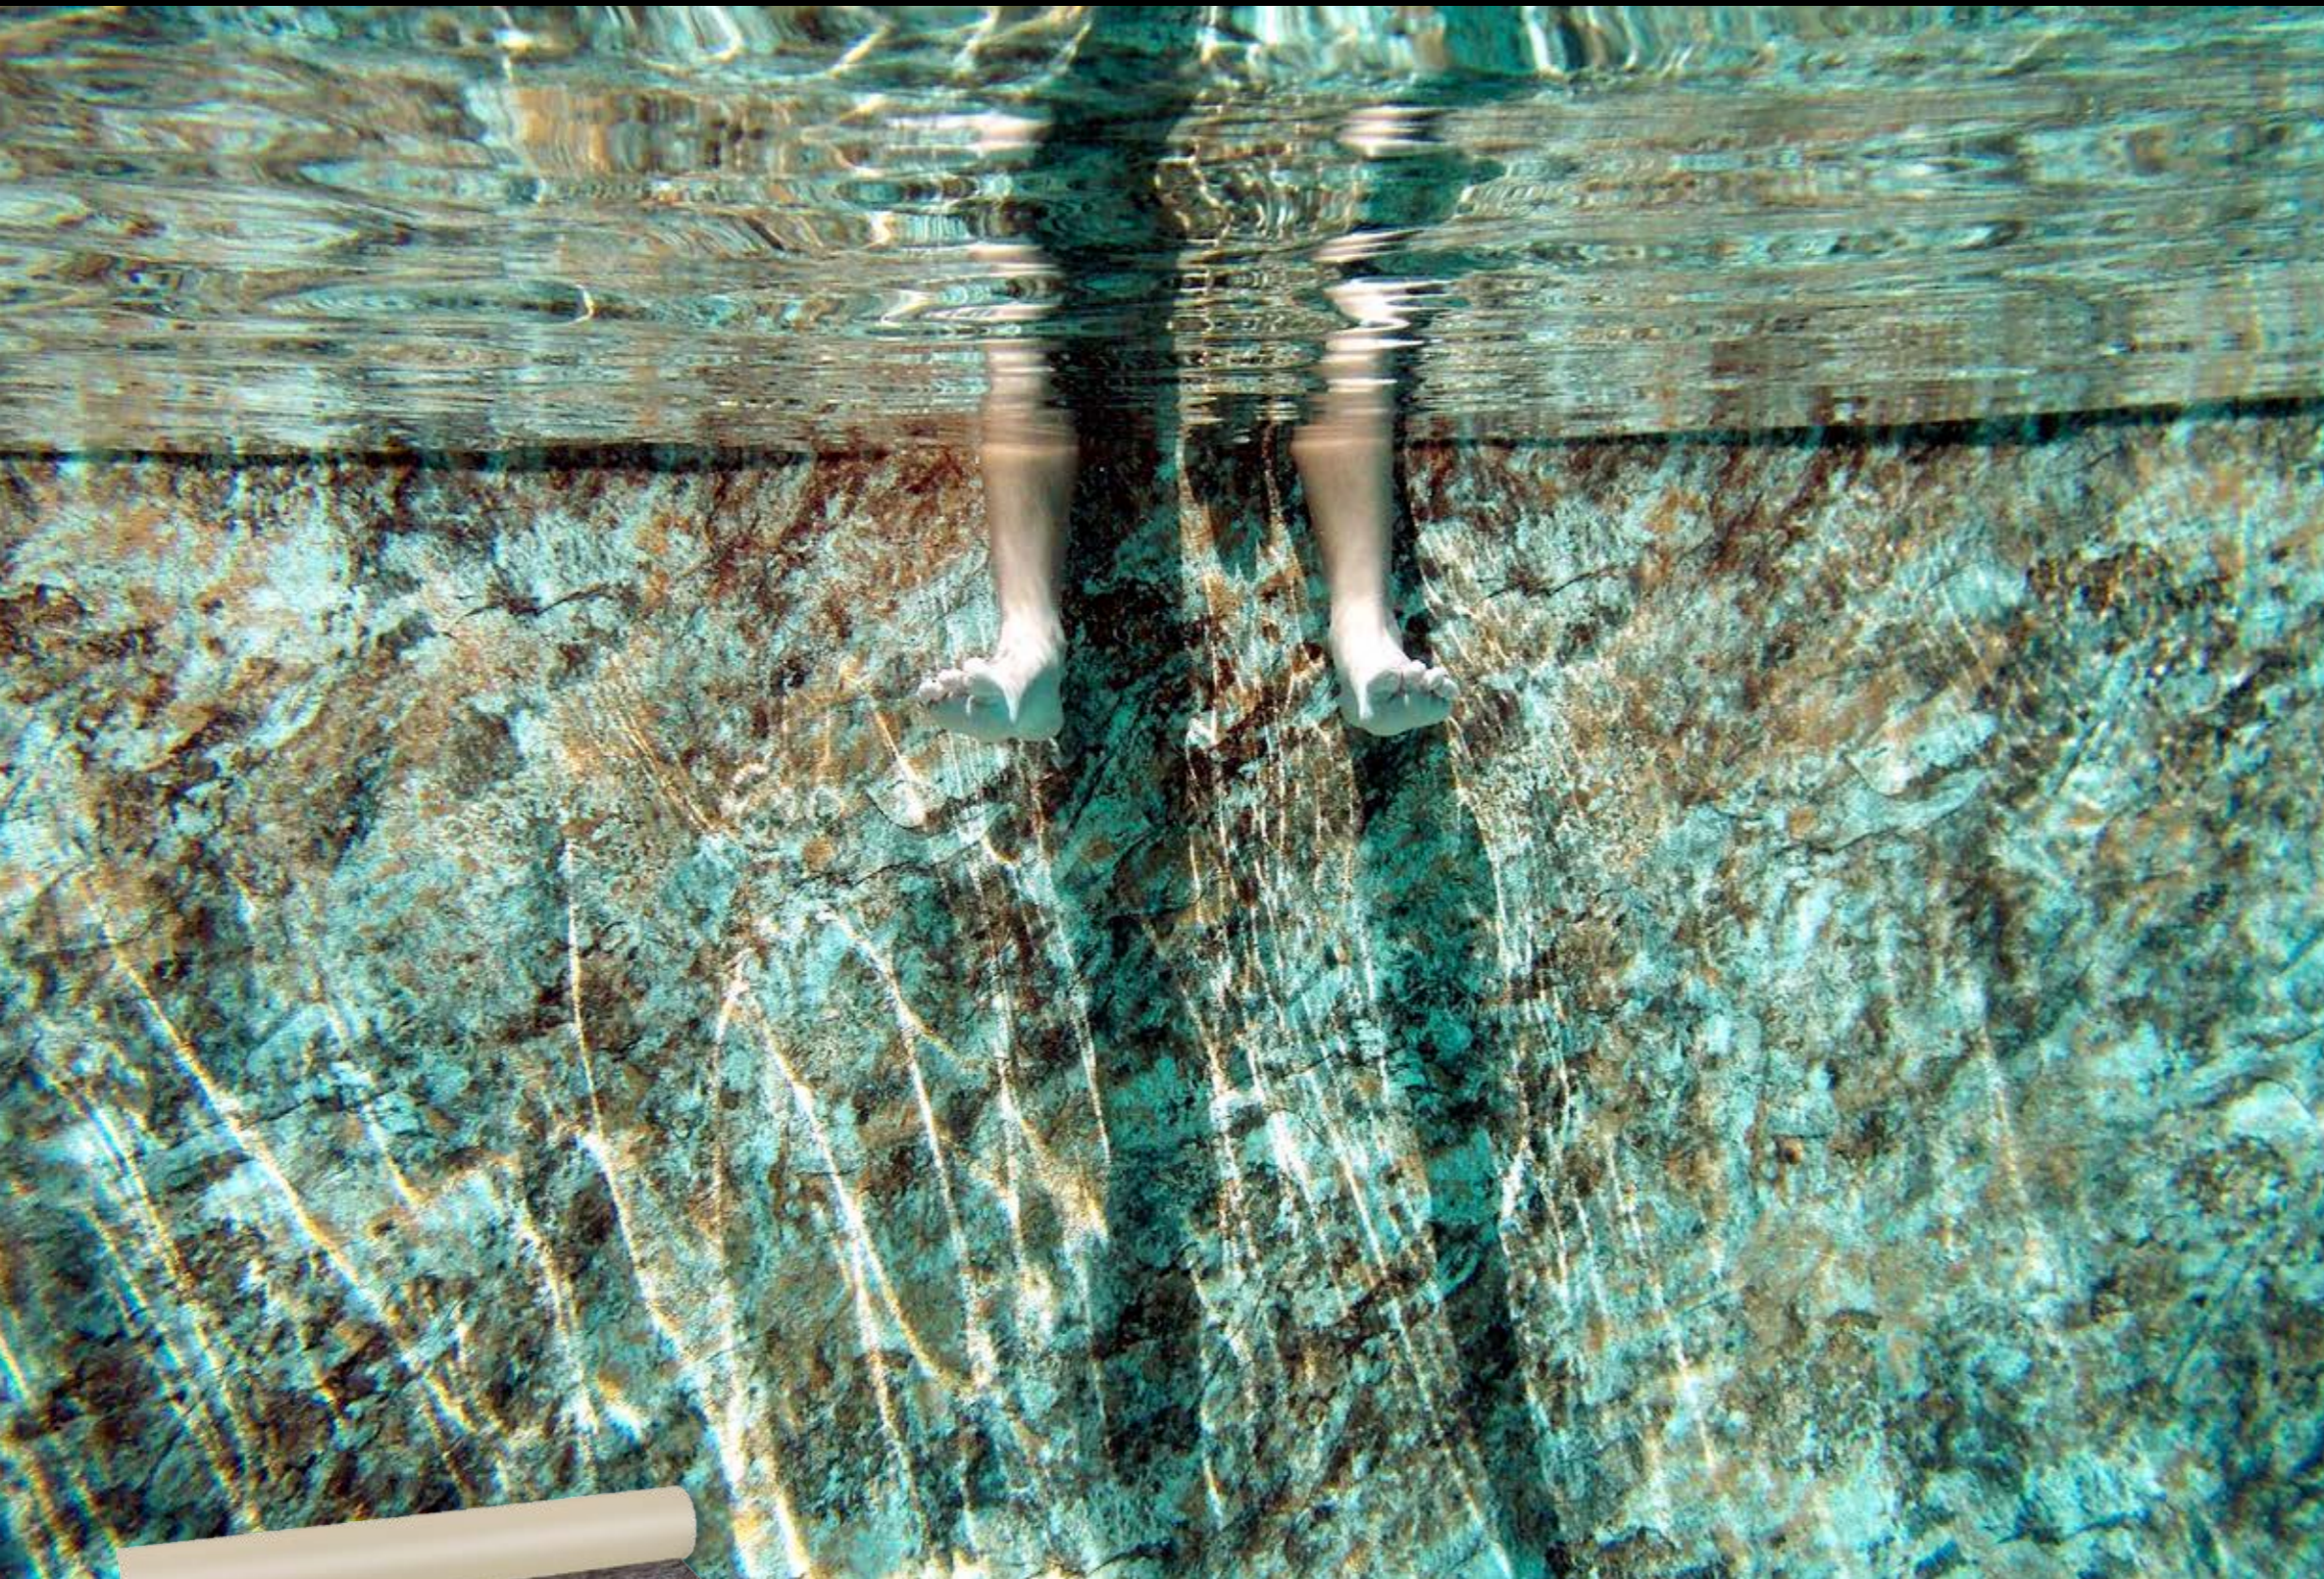

Authentic	Breite (m)	Art. Nr.
RENOLIT ALKORPLAN3000 TOUCH	1,65	35517402

*Wilde Schwimmbäder, mit Steinstrukturen und abwechslungsreicher Haptik, die farbenfrohe Töne im funkelnden Wasser schaffen, ideal für naturbelassene Umgebungen oder rustikale Gärten*